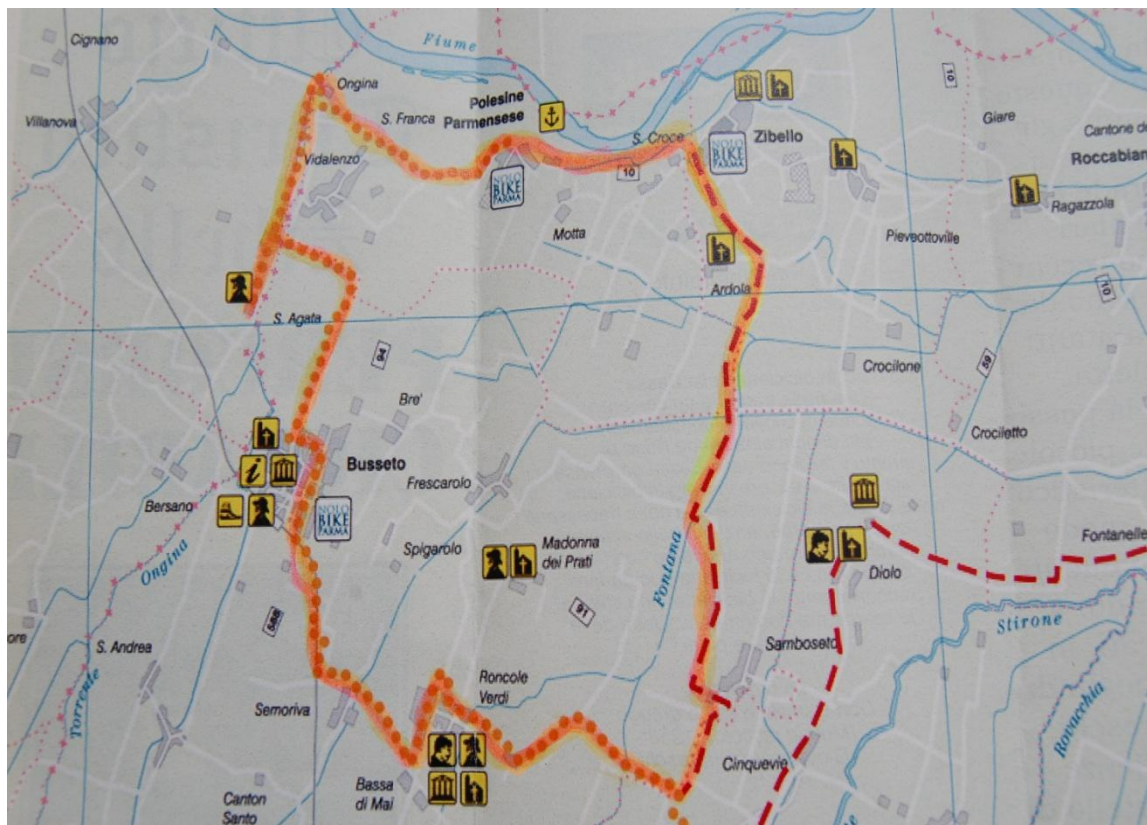

### BUSSETO E I LUOGHI I VERDIANI

**Busseto** : il teatro G: Verdi

**Roncole Verdi**  
la casa natale di Verdi

**Soragna** :La Corte delle Piacentine

**Polesine Parmense**: l'area Ristoro